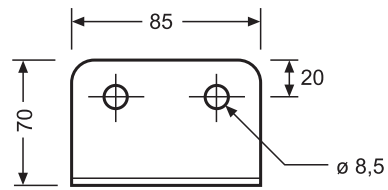

Escala

E1000

Escala inoxidable accés equip frigorífic
Escalera inoxidable acceso equipo frigorífico
Escalier inox accès équipement frigorifique
Stainless steel steps for access to refrigeration equipment
Rostfreie Zugangstreppe zur Kühlanlage
Roestvrije trap toegang koeluitrusting
Scala inossidabile accesso attrezzatura frigorifera
Escala inoxidable entrada equipamento frigorífico

ES-1000