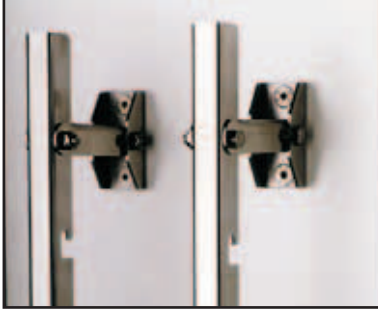

CAT

Escala inoxidable plegable,  
sense travesser superior

E

Escalera inoxidable plegable  
sin travesaño superior

F

Échelle inox pliant  
sans échelon supérieur

GB

Stainless steel folding ladder  
Without upper crosspiece

[www.imiq.cat](http://www.imiq.cat)

ES-1010

Escala ES1010

Escala inoxidable plegable, sense travesser superior  
 Escalera inoxidable plegable sin travesaño superior  
 Échelle inox pliant sans échelon supérieur  
 Stainless steel folding ladder Without upper crosspiece  
 Rostfreie Klapprittleiter Ohne obere Traverse  
 Opklapbare roestvrije ladder Zonder bovenste dwarsbalk  
 Scala pieghevole inossidabile senza scalino superiore  
 Escada articulada inoxidablel sem travessa superior