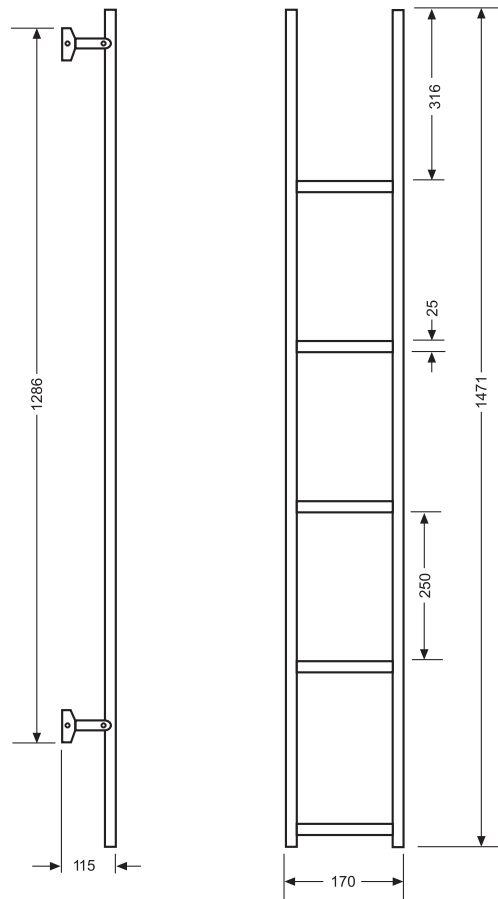

Escala ES1010

30 mm amb escala plegada  
 30 mm con escalera plegada  
 30 mm avec l'échelle plié  
 30 mm with ladder folded  
 30 mm bei zusammengeklappter Leiter  
 30 mm met opgeklapte ladder  
 30 mm con la scala piegata  
 30 mm com a escala dobrada