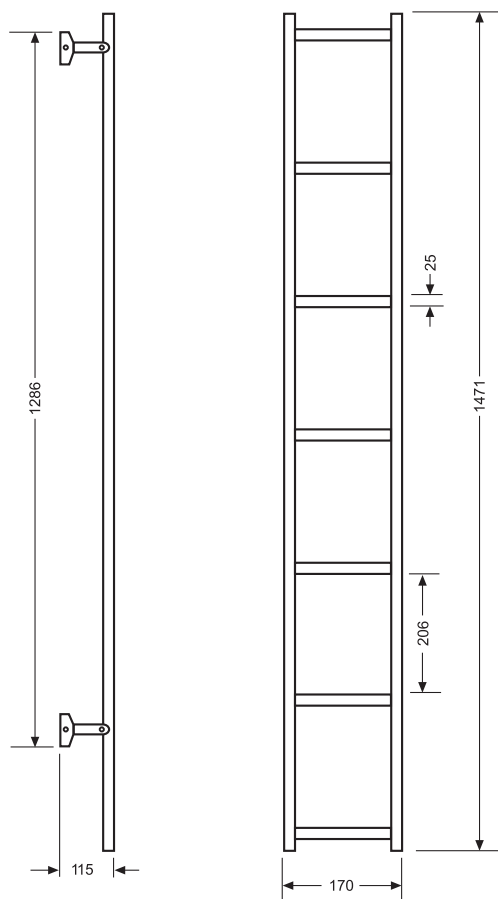

[www.imiq.cat](http://www.imiq.cat)

ES-1020

Escala ES1020

Escala inoxidable plegable amb traveser superior  
 Escalera inoxidable plegable con travesaño superior.  
 Échelle inox pliant avec échelon supérieur  
 Stainless steel folding ladder with upper crosspiece  
 Rostfreie Klapptrittleiter Mit oberer Traverse  
 Opklapbare roestvrije ladder Met bovenste dwarsbalk  
 Scala pieghevole con scalino superiore  
 Escada articulada inoxidablel com travessa superior

Escala ES1020

30 mm amb escala plegada  
 30 mm con escalera plegada  
 30 mm avec l'échelle plié  
 30 mm with ladder folded  
 30 mm bei zusammengeklappter Leiter  
 30 mm met opgeklapte ladder  
 30 mm con la scala piegata  
 30 mm com a escala dobrada