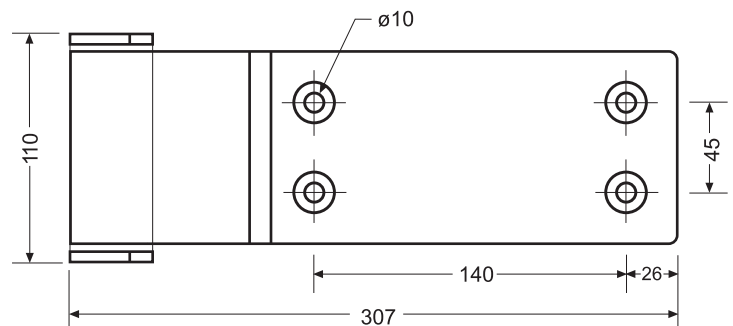

Inoxidables Manufactures i Qualitat s.l.

Tel.: 977 704 835 / Fax: 977 704 279
Apart. 237 - Partida Comes, s/n
43870 AMPOSTA (Tàrragona)

E-mail: imiq@imiq.cat

www.imiq.cat

FR-1001