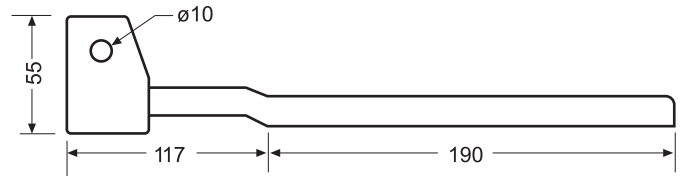

D

Großes, rostfreies Scharnier für Hintertür, flache Halterung

NL

Groot roestvrij hengsel voor achterdeur, platsteun

I

Cerniera inossidabile grande per porta di dietro sostegno piatto

P

Dobradiça inoxidável grande para porta de detrás, suporte plano