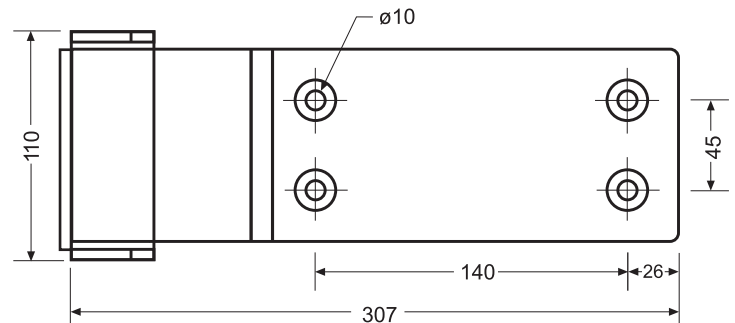

Inoxidables Manufactures i Qualitat s.l.

Tel.: 977 704 835 / Fax: 977 704 279
Apart. 237 - Partida Comes, s/n
43870 AMPOSTA (Tàrragona)

E-mail: imiq@imiq.cat

www.imiq.cat