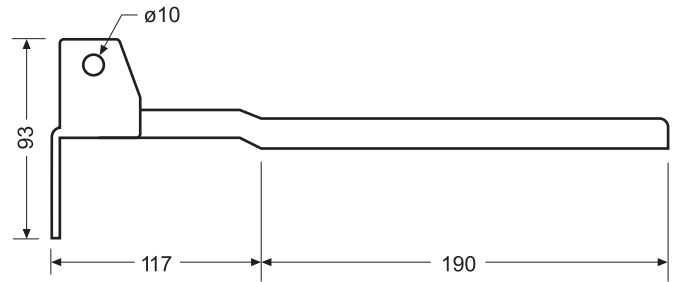

D

Großes, rostfreies Scharnier für Hintertür mit Winkelhalterung

NL

Groot roestvrij hengsel voor achterdeur, hoeksteun

I

Cerniera inossidabile grande per porta di dietro sostegno a squadra

P

Dobradiça inoxidável grande para porta de detrás de suporte de esquadra