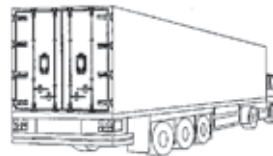

I

Cerniera inossidabile grande per porta di dietro sostegno piatto, collo 135.

P

Dobradiça inoxidável grande para porta de detrás, suporte plano, colarinho 135.

Ref. **FR-1101**

Inoxidables Manufactures i Qualitat s.l.