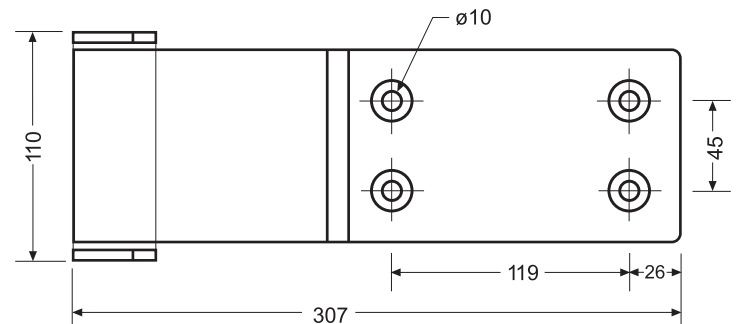

I

Cerniera inossidabile grande per porta di dietro sostegno piatto, collo 135.

P

Dobradiça inoxidável grande para porta de detrás, suporte plano, colarinho 135.

Ref. **FR-1101**

Inoxidables Manufactures i Qualitat s.l.