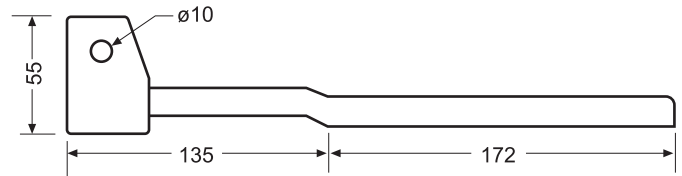

CAT

Frontissa inoxidable gran per a porta del darrera, suport plà, coll 135.

E

Bisagra inoxidable grande para puerta trasera, soporte plano, cuello 135.

F

Charnière inox grande pour les portes au derrière, support plain, cou 135

GB

Large stainless steel hinge for rear of door, flat base, neck 135.

D

Großes, rostfreies Scharnier für Hintertür, flache Halterung, hals 135.

NL

Groot roestvrij hengsel voor achterdeur, platsteun, hals 135.

I

Cerniera inossidabile grande per porta di dietro sostegno piatto, collo 135.

P

Dobradiça inoxidável grande para porta de detrás, suporte plano, colarinho 135.

Ref. **FR-1101**