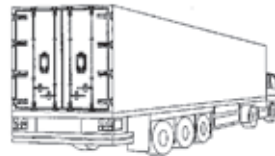

Inoxidables Manufactures i Qualitat s.l.

Tel.: 977 704 835 / Fax: 977 704 279
Apart. 237 - Partida Comes, s/n
43870 AMPOSTA (Tàrragona)

E-mail: imiq@imiq.cat

www.imiq.cat

FR-1103