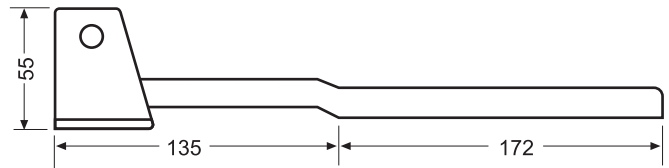

CAT

Frontissa inoxidable gran per a porta del darrera, suport d'ales, coll 135.

E

Bisagra inoxidable grande para puerta trasera, soporte alas, cuello 135.

F

Charnière inox grante pour les portes au derrière support d'ales, cou 135

GB

Large stainless steel hinge for rear of door, flange base, neck 135.

D

Großes, rostfreies Scharnier für Hintertür, flügelhalterung, hals 135.

NL

Groot roestvrij hengsel voor achterdeur, bladsteun, hals 135.

I

Cerniera inossidabile grande per porta di dietro sostegno ala, collo 135.

P

Dobradiça inoxidável grande para porta de detrás, suporte de aba, colarinho 135.

Ref. **FR-1103**