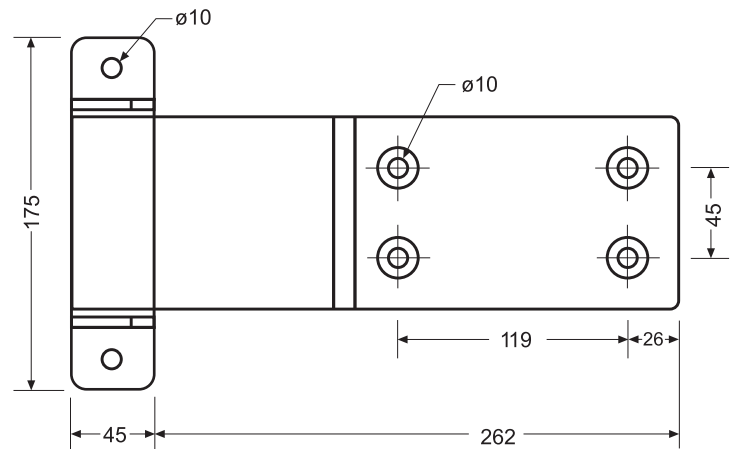

I

Cerniera inossidabile grande per porta di dietro sostegno ala, collo 135.

P

Dobradiça inoxidável grande para porta de detrás, suporte de aba, colarinho 135.

Ref. **FR-1103**

Inoxidables Manufactures i Qualitat s.l.