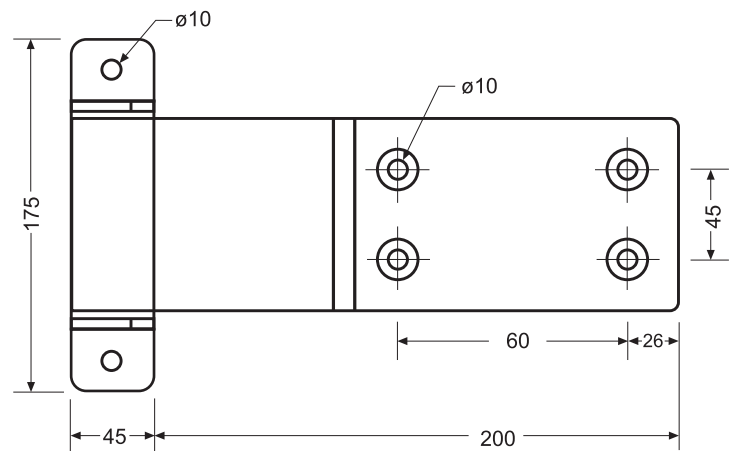

I

Cerniera inossidabile media per porta di dietro sostegno ala, collo 135.

P

Dobradiça inoxidável mediana para porta de detrás, suporte de aba, colarinho 135.

Ref. **FR-2103**

Inoxidables Manufactures i Qualitat s.l.  
Telf.: +34 977 704 835 / Fax: +34 977 704 279  
Apart. 237 - Partida Comes, s/n  
43870 AMPOSTA (Tàrragona)