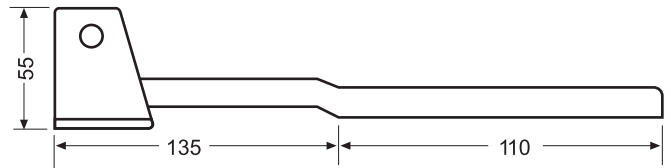

CAT

Frontissa inoxidable mitjana per a porta del darrera, suport d'ales, coll 135.

E

Bisagra inoxidable mediana para puerta trasera, soporte alas, cuello 135.

F

Charnière inox moyenne pour les portes au derrière support d'ales, cou 135

GB

Medium stainless steel hinge for rear of door, flange base, neck 135.

D

Mittleres, rostfreies Scharnier für Hintertür, flügelhalterung, hals 135.

NL

Middelgroot roestvrij hengsel voor achterdeur, bladsteun, hals 135.

I

Cerniera inossidabile media per porta di dietro sostegno ala, collo 135.

P

Dobradiça inoxidável mediana para porta de detrás, suporte de aba, colarinho 135.

Ref. **FR-2103**