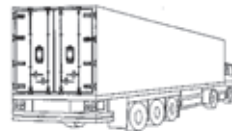

Inoxidables Manufactures i Qualitat s.l.

Tel.: 977 704 835 / Fax: 977 704 279
Apart. 237 - Partida Comes, s/n
43870 AMPOSTA (Tàrragona)

E-mail: imiq@imiq.cat

www.imiq.cat

FR-4101