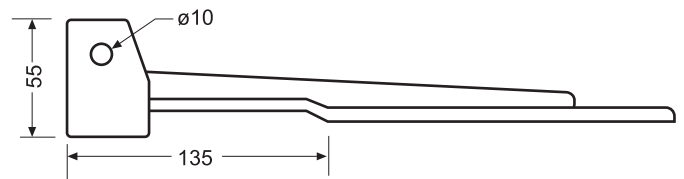

CAT

Frontissa inoxidable per a porta del darrera, suport pla, coll 135 mm

E

Bisagra inox. para puerta trasera con soporte plano, cuello de 135 mm.

FR

Charnière inox. porte arrière avec support plane, cou 135 mm.

GB

Large stainless steel hinge for rear of door, flat base, neck 135.

D

Großes, rostfreies Scharnier für Hintertür, flache Halterung, hals 135.

NL

Groot roestvrij hengsel voor achterdeur, platsteun, hals 135.

I

Cerniera inossidabile grande per porta di dietro sostegno piatto, collo 135.

P

Dobradiça inoxidável grande para porta de detrás, suporte plano, colarinho 135.

Ref. **FR-4101**

Inoxidables Manufactures i Qualitat s.l.