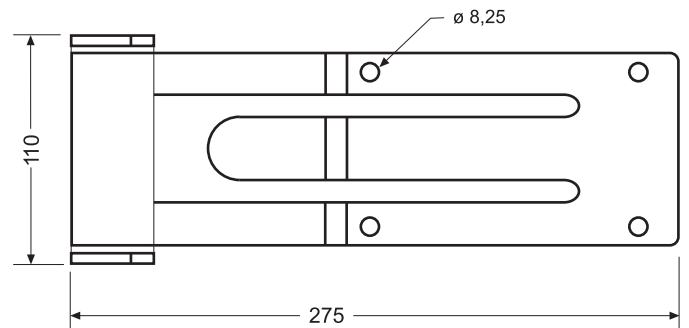

I

Cerniera inossidabile grande per porta di dietro sostegno piatto, collo 135.

P

Dobradiça inoxidável grande para porta de detrás, suporte plano, colarinho 135.

Ref. **FR-4101**

Inoxidables Manufactures i Qualitat s.l.