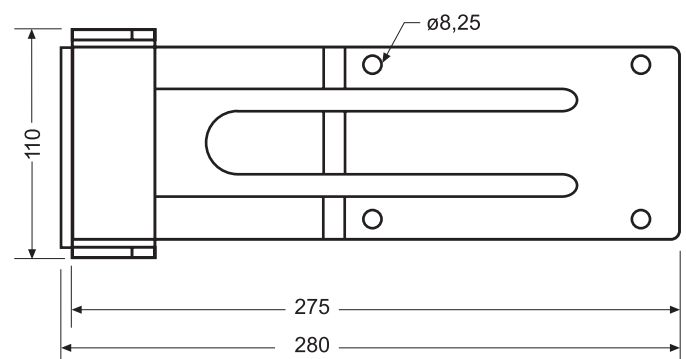

I

Cerniera inossidabile grande per portadi dietro sostegno a squadra, collo 135.

P

Dobradiça inoxidável grande para porta de detrás de suporte de esquadra, colarinho 135.

Ref. **FR-4102**

Inoxidables Manufactures i Qualitat s.l.