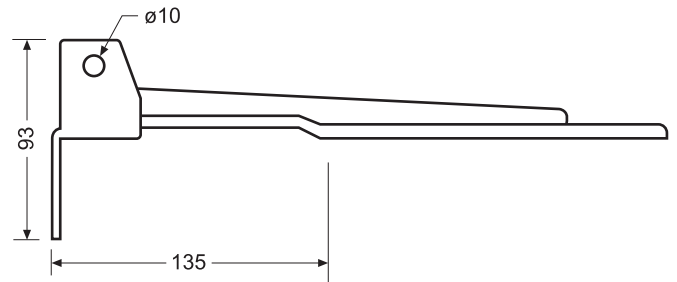

CAT

Frontissa inoxidable per a porta del darrera, suport escaire, coll 135 mm.

E

Bisagra inoxidable grande para puerta trasera, soporte escuadra, cuello 135 mm.

FR

Charnière inox. grande pour porte arrière, support escadre, cou 135 mm.

GB

Large stainless steel hinge for rear of door, bracket base, neck 135.

D

Großes, rostfreies Scharnier für Hintertür mit Winkelhalterung, hals 135.

NL

Groot roestvrij hengsel voor achterdeur, hoeksteun, hals 135.

I

Cerniera inossidabile grande per portadi dietro sostegno a squadra, collo 135.

P

Dobradiça inoxidável grande para porta de detrás de suporte de esquadra, colarinho 135.

Ref. **FR-4102**