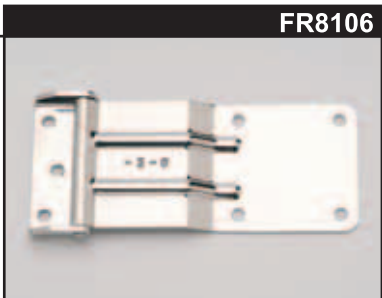

D

Edelstahlscharnier für Seitentür mit Gummiführung

NL

RVS-scharnier voor zijdeur met rubbergeleiding

I

Cerniera inox per porta laterale guarnizione gomma

P

Dobradiça inoxidável para porta lateral junta de borracha

Frontissa lateral inox. pas de goma
 Bisagra lateral inox. paso de goma
 Charnière latéral inox. joint caoutchouc
 Stainless steel hinge for side-opening
 door, rubber grommet
 Edelstahlscharnier für Seitentür
 mit Gummiführung
 RVS-scharnier voor zijdeur
 met rubbergeleiding
 Cerniera inox per porta laterale
 guarnizione gomma
 Dobradiça inoxidável para porta lateral
 junta de borracha