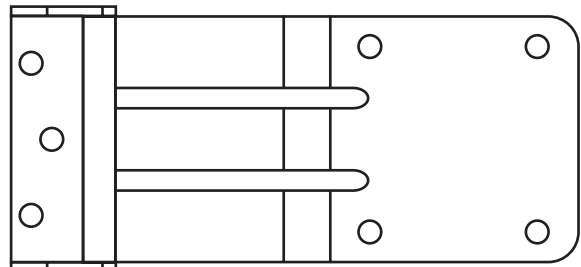

Inoxidables Manufactures i Qualitat s.l.

Tel.: 977 704 835 / Fax: 977 704 279
Apart. 237 - Partida Comes, s/n
43870 AMPOSTA (Tàrragona)

E-mail: imiq@imiq.cat

www.imiq.cat

FR-8106