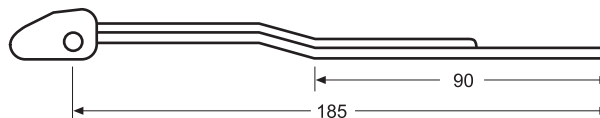

FR8106

Frontissa lateral inox. pas de goma
Bisagra lateral inox. paso de goma
Charnière latéral inox. joint caoutchouc
Stainless steel hinge for side-opening
door, rubber grommet
Edelstahlscharnier für Seitentür
mit Gummiführung
RVS-scharnier voor zijdeur
met rubbergeleiding
Cerniera inox per porta laterale
guarnizione gomma
Dobradiça inoxidável para porta lateral
junta de borracha

FR-8106