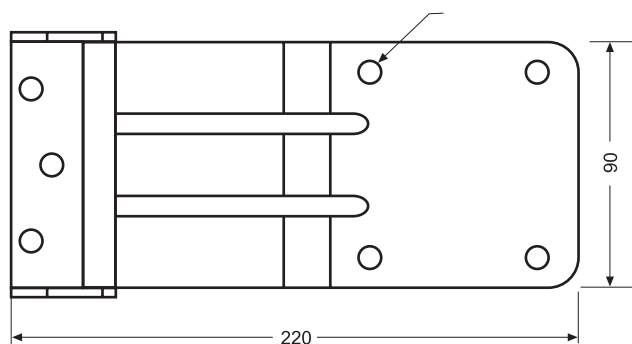

FR8106

Frontissa lateral inox. pas de goma
Bisagra lateral inox. paso de goma
Charnière latéral inox. joint caoutchouc
Stainless steel hinge for side-opening
door, rubber grommet
Edelstahlscharnier für Seitentür
mit Gummiführung
RVS-scharnier voor zijdeur
met rubbergeleiding
Cerniera inox per porta laterale
guarnizione gomma
Dobradiça inoxidável para porta lateral
junta de borracha

FR-8106