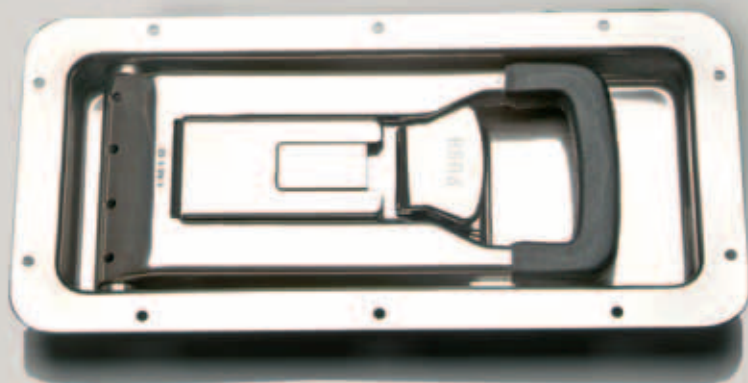

Pany inox. encastat

CAT

Cierre inox. empotrable

E

Fermeture inox. encastrable

FR

Recessed stainless steel closure

GB

Innenliegender Drehverschluss

D

Binnenste draaisluiting

NL

Chiusura acciaio inox da incasso

I

Fecho em aço inoxidável de embutir

P

**2 u. CRP1601**

- Cremona Ø 16
- Cremona Ø 16
- Gâche Ø 16
- Striking plate Ø 16
- Drehhakenhalter Ø 16
- Draaihaaksteun Ø 16
- Bocchetta Ø 16
- Cremona Ø 16

**2 u. LLP1601**

- Lleba Ø 16
- Leva Ø 16
- Pêne Ø 16
- Long lever Ø 16
- Langer Drehhaken Ø 16
- Lange draaihaak Ø 16
- Chiavistello lungo Ø 16
- Came comprida Ø 16