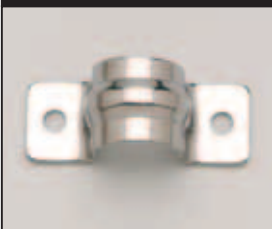

CAT

Pany inox amb brides senzilles

E

Cierre inox. con bridas simples

FR

Fermeture inox.
avec collier simples

GB

Stainless steel closure
with single collars

D

Edelstahlverschluss mit einfachen
Drehstangenhaltern

NL

RVS-sluiting met enkele
draaistangbevestigingen

I

Chiusura acciaio inox
con linguette semplici

P

Fecho em aço inoxidável
com flanges simples

2 u. CRP21/2501

- Lleba Ø 21
- Leva Ø 21
- Pêne Ø 21
- Long lever Ø 21
- Langer Drehhaken Ø 21
- Lange draaihaak Ø 21
- Chiavistello lungo Ø 21
- Came comprida Ø 21

2 u. LLP21/2501

- Brida simple Ø 21
- Brida simple Ø 21
- Collier simple Ø 21
- Single collar Ø 21
- Einfache Drehstangenführung Ø 21
- Enkelvoudige draaistangeleiding Ø 21
- Linguetta semplice Ø 21
- Flange simples Ø 21

3 u. BRP21/2501

- Maneta Ø 21
- Maneta Ø 21
- Poignée Ø 21
- Handle Ø 21
- Handgriff Ø 21
- Handgreep Ø 21
- Impugnatura Ø 21
- Manipulo Ø 21

1 u. MNP2101

- Coixinet Ø 21
- Cojinete Ø 21
- Coussinet Ø 21
- Bearing Ø 21
- Nylonmuffe Ø 21
- Nylon mof Ø 21
- Cuscinetto Ø 21
- Mancal Ø 21