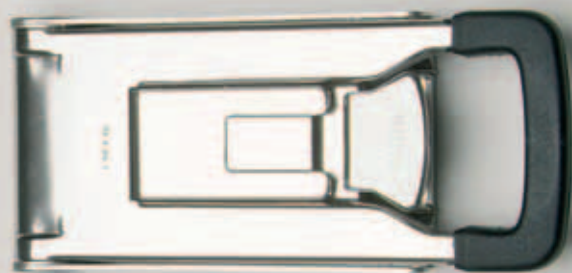

CAT

Pany inox amb brides senzilles

E

Cierre inox. con bridas simples

FR

Fermeture inox.
avec collier simples

GB

Stainless steel closure
with single collars

D

Edelstahlverschluss mit einfachen
Drehstangenhaltern

NL

RVS-sluiting met enkele
draaistangbevestigingen

I

Chiusura acciaio inox
con linguette semplici

P

Fecho em aço inoxidável
com flanges simples

2 u. CRP21/2501

- Lleba Ø 21
- Leva Ø 21
- Pêne Ø 21
- Long lever Ø 21
- Langer Drehhaken Ø 21
- Lange draaihaak Ø 21
- Chiavistello lungo Ø 21
- Came comprida Ø 21

2 u. LLP21/2501

- Brida simple Ø 21
- Brida simple Ø 21
- Collier simple Ø 21
- Single collar Ø 21
- Einfache Drehstangenführung Ø 21
- Enkelvoudige draaistangeleiding Ø 21
- Linguetta semplice Ø 21
- Flange simples Ø 21