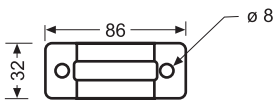

Ø 21 mm

IMI-Q

Ref. PL-2101

Inoxidables Manufactures i Qualitat s.l.

Telf.: 977 704 835 / Fax: 977 704 279
Apart. 237 - Partida Comes, s/n
43870 AMPOSTA (Tarragona)

E-mail: imiq@imiq.cat

www.imiq.cat

- Cremona Ø 21
- Cremona Ø 21
- Gâche Ø 21
- Striking plate Ø 21
- Drehhakenhalter Ø 21
- Draaihaaksteun Ø 21
- Bocchetta Ø 21
- Cremona Ø 21

2 u. CRP21/2501

- Lleba Ø 21
- Leva Ø 21
- Pêne Ø 21
- Long lever Ø 21
- Langer Drehhaken Ø 21
- Lange draaihaak Ø 21
- Chiavistello lungo Ø 21
- Came comprida Ø 21

2 u. LLP21/2501

- Brida simple Ø 21
- Brida simple Ø 21
- Collier simple Ø 21
- Single collar Ø 21
- Einfache Drehstangenführung Ø 21
- Enkelvoudige draaistangeleiding Ø 21
- Linguetta semplice Ø 21
- Flange simples Ø 21