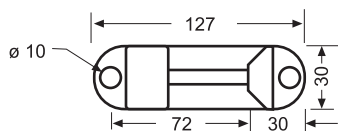

Ø 21 mm

IMI-Q

Ref. PL-2101

Inoxidables Manufactures i Qualitat s.l.

Telf.: 977 704 835 / Fax: 977 704 279
Apart. 237 - Partida Comes, s/n
43870 AMPOSTA (Tarragona)

E-mail: imiq@imiq.cat

www.imiq.cat

- Cremona Ø 21
- Cremona Ø 21
- Gâche Ø 21
- Striking plate Ø 21
- Drehhakenhalter Ø 21
- Draaihaaksteun Ø 21
- Bocchetta Ø 21
- Cremona Ø 21

2 u. CRP21/2501

- Lleba Ø 21
- Leva Ø 21
- Pêne Ø 21
- Long lever Ø 21
- Langer Drehhaken Ø 21
- Lange draaihaak Ø 21
- Chiavistello lungo Ø 21
- Came comprida Ø 21

2 u. LLP21/2501

- Brida simple Ø 21
- Brida simple Ø 21
- Collier simple Ø 21
- Single collar Ø 21
- Einfache Drehstangenführung Ø 21
- Enkelvoudige draaistangeleiding Ø 21
- Linguetta semplice Ø 21
- Flange simples Ø 21

3 u. BRP21/2501

- Maneta Ø 21
- Maneta Ø 21
- Poignée Ø 21
- Handle Ø 21
- Handgriff Ø 21
- Handgreep Ø 21
- Impugnatura Ø 21
- Manipulo Ø 21

1 u. MNP2101

- Coixinet Ø 21
- Cojinete Ø 21
- Coussinet Ø 21
- Bearing Ø 21
- Nylonmuffe Ø 21
- Nylon mof Ø 21
- Cuscinetto Ø 21
- Mancal Ø 21