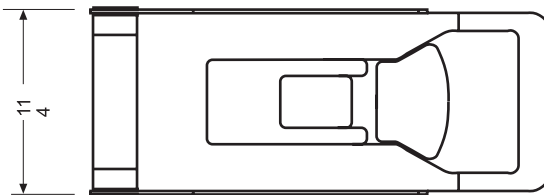

2 u. CRP21/2501

- Lleba Ø 21
- Leva Ø 21
- Pêne Ø 21
- Long lever Ø 21
- Langer Drehhaken Ø 21
- Lange draaihaak Ø 21
- Chiavistello lungo Ø 21
- Came comprida Ø 21

2 u. LLP21/2501

- Brida simple Ø 21
- Brida simple Ø 21
- Collier simple Ø 21
- Single collar Ø 21
- Einfache Drehstangenführung Ø 21
- Enkelvoudige draaistangeleiding Ø 21
- Linguetta semplice Ø 21
- Flange simples Ø 21

3 u. BRP21/2501

- Maneta Ø 21
- Maneta Ø 21
- Poignée Ø 21
- Handle Ø 21
- Handgriff Ø 21
- Handgreep Ø 21
- Impugnatura Ø 21
- Manipulo Ø 21

1 u. MNP2101

- Coixinet Ø 21
- Cojinete Ø 21
- Coussinet Ø 21
- Bearing Ø 21
- Nylonmuffe Ø 21
- Nylon mof Ø 21
- Cuscinetto Ø 21
- Mancal Ø 21