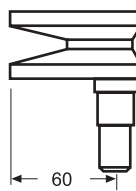

Ø 21 mm

IMI-Q

Ref. PL-2101

Inoxidables Manufactures i Qualitat s.l.

Telf.: 977 704 835 / Fax: 977 704 279
Apart. 237 - Partida Comes, s/n
43870 AMPOSTA (Tarragona)

E-mail: imiq@imiq.cat

www.imiq.cat

- Cremona Ø 21
- Cremona Ø 21
- Gâche Ø 21
- Striking plate Ø 21
- Drehhakenhalter Ø 21
- Draaihaaksteun Ø 21
- Bocchetta Ø 21
- Cremona Ø 21

2 u. CRP21/2501

- Lleba Ø 21
- Leva Ø 21
- Pêne Ø 21
- Long lever Ø 21
- Langer Drehhaken Ø 21
- Lange draaihaak Ø 21
- Chiavistello lungo Ø 21
- Came comprida Ø 21

2 u. LLP21/2501

- Brida simple Ø 21
- Brida simple Ø 21
- Collier simple Ø 21
- Single collar Ø 21
- Einfache Drehstangenführung Ø 21
- Enkelvoudige draaistangeleiding Ø 21
- Linguetta semplice Ø 21
- Flange simples Ø 21

3 u. BRP21/2501

- Maneta Ø 21
- Maneta Ø 21
- Poignée Ø 21
- Handle Ø 21
- Handgriff Ø 21
- Handgreep Ø 21
- Impugnatura Ø 21
- Manipulo Ø 21

1 u. MNP2101

- Coixinet Ø 21
- Cojinete Ø 21
- Coussinet Ø 21
- Bearing Ø 21
- Nylonmuffe Ø 21
- Nylon mof Ø 21
- Cuscinetto Ø 21
- Mancal Ø 21