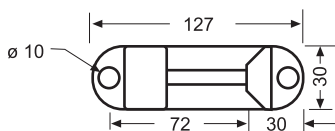

- Cremona Ø 25
- Cremona Ø 25
- Gâche Ø 25
- Striking plate Ø 25
- Drehhakenhalter Ø 25
- Draaihaaksteen Ø 25
- Bocchetta Ø 25
- Cremona Ø 25

2 u. **LLP21/2501**

- Lleba Ø 25
- Leva Ø 25
- Pêne Ø 25
- Long lever Ø 25
- Langer Drehhaken Ø 25
- Lange draaihaak Ø 25
- Chiavistello lungo Ø 25
- Came comprida Ø 25

1 u. **MNP2501**

- Maneta Ø 25
- Maneta Ø 25
- Poignée Ø 25
- Handle Ø 25
- Handgriff Ø 25
- Handgreep Ø 25
- Impugnatura Ø 25
- Manipulo Ø 25

3 u. **COP2501**

- Coixinet Ø 25
- Cojinete Ø 25
- Coussinet Ø 25
- Bearing Ø 25
- Nylonmuffe Ø 25
- Nylon mof Ø 25
- Cuscinetto Ø 25
- Mancal Ø 25