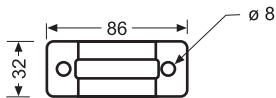

- Cremona Ø 25
- Cremona Ø 25
- Gâche Ø 25
- Striking plate Ø 25
- Drehhakenhalter Ø 25
- Draaihaaksteen Ø 25
- Bocchetta Ø 25
- Cremona Ø 25

2 u. **LLP21/2501**

- Lleba Ø 25
- Leva Ø 25
- Pêne Ø 25
- Long lever Ø 25
- Langer Drehhaken Ø 25
- Lange draaihaak Ø 25
- Chiavistello lungo Ø 25
- Came comprida Ø 25