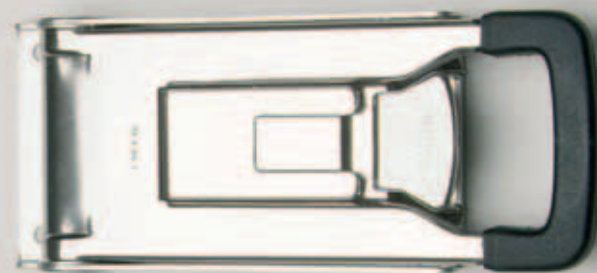

CAT

Pany inox amb brides senzilles

E

Cierre inox con bridas simples

FR

Fermeture inox avec colliers simples

GB

Stainless steel closure  
with single collars

D

Edelstahlverschluss mit einfachen  
Drehstangenhaltern

NL

RVS-sluiting met enkele  
draaistangbevestigingen

I

Chiusura acciaio inox  
con linguette semplici

P

Fecho em aço inoxidável  
com flanges simples

- Cremona Ø 25
- Cremona Ø 25
- Gâche Ø 25
- Striking plate Ø 25
- Drehhakenhalter Ø 25
- Draaihaaksteen Ø 25
- Bocchetta Ø 25
- Cremona Ø 25

2 u. **LLP21/2501**

- Lleba Ø 25
- Leva Ø 25
- Pêne Ø 25
- Long lever Ø 25
- Langer Drehhaken Ø 25
- Lange draaihaak Ø 25
- Chiavistello lungo Ø 25
- Came comprida Ø 25