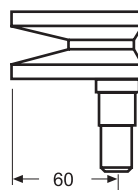

- Cremona Ø 25
- Cremona Ø 25
- Gâche Ø 25
- Striking plate Ø 25
- Drehhakenhalter Ø 25
- Draaihaaksteen Ø 25
- Bocchetta Ø 25
- Cremona Ø 25

2 u. **LLP21/2501**

- Lleba Ø 25
- Leva Ø 25
- Pêne Ø 25
- Long lever Ø 25
- Langer Drehhaken Ø 25
- Lange draaihaak Ø 25
- Chiavistello lungo Ø 25
- Came comprida Ø 25

1 u. **MNP2501**

- Maneta Ø 25
- Maneta Ø 25
- Poignée Ø 25
- Handle Ø 25
- Handgriff Ø 25
- Handgreep Ø 25
- Impugnatura Ø 25
- Manipulo Ø 25

3 u. **COP2501**

- Coixinet Ø 25
- Cojinete Ø 25
- Coussinet Ø 25
- Bearing Ø 25
- Nylonmuffe Ø 25
- Nylon mof Ø 25
- Cuscinetto Ø 25
- Mancal Ø 25