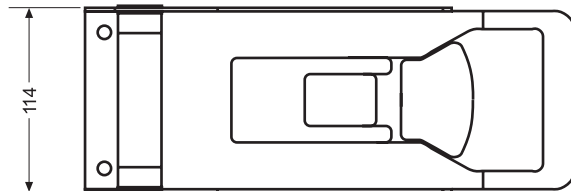

1 u. **MNP2501**

- Maneta Ø 25
- Maneta Ø 25
- Poignée Ø 25
- Handle Ø 25
- Handgriff Ø 25
- Handgreep Ø 25
- Impugnatura Ø 25
- Manipulo Ø 25