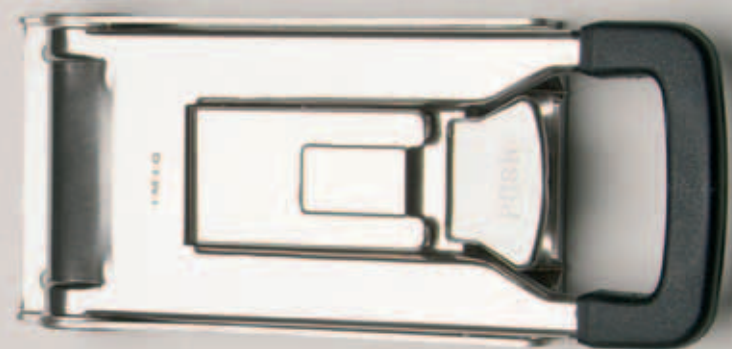

CAT

Pany inox.  
amb tapa d'alumini per al tub

E

Cierre inox.  
con tapa de aluminio para el tubo

FR

Fermeture inox.  
avec couvercle d'aluminium pour le tube

GB

Stainless steel closure  
with aluminium cap for shaft

D

Edelstahlhandgriff  
mit Aluminiumführung für Drehrohr

NL

RVS-handgreep  
met aluminium geleiding voor torsiebuis

I

Chiusura acciaio inox  
con coperchio di alluminio per il tubo

P

Fecho em aço inoxidável  
com tampa de alumínio para tubo